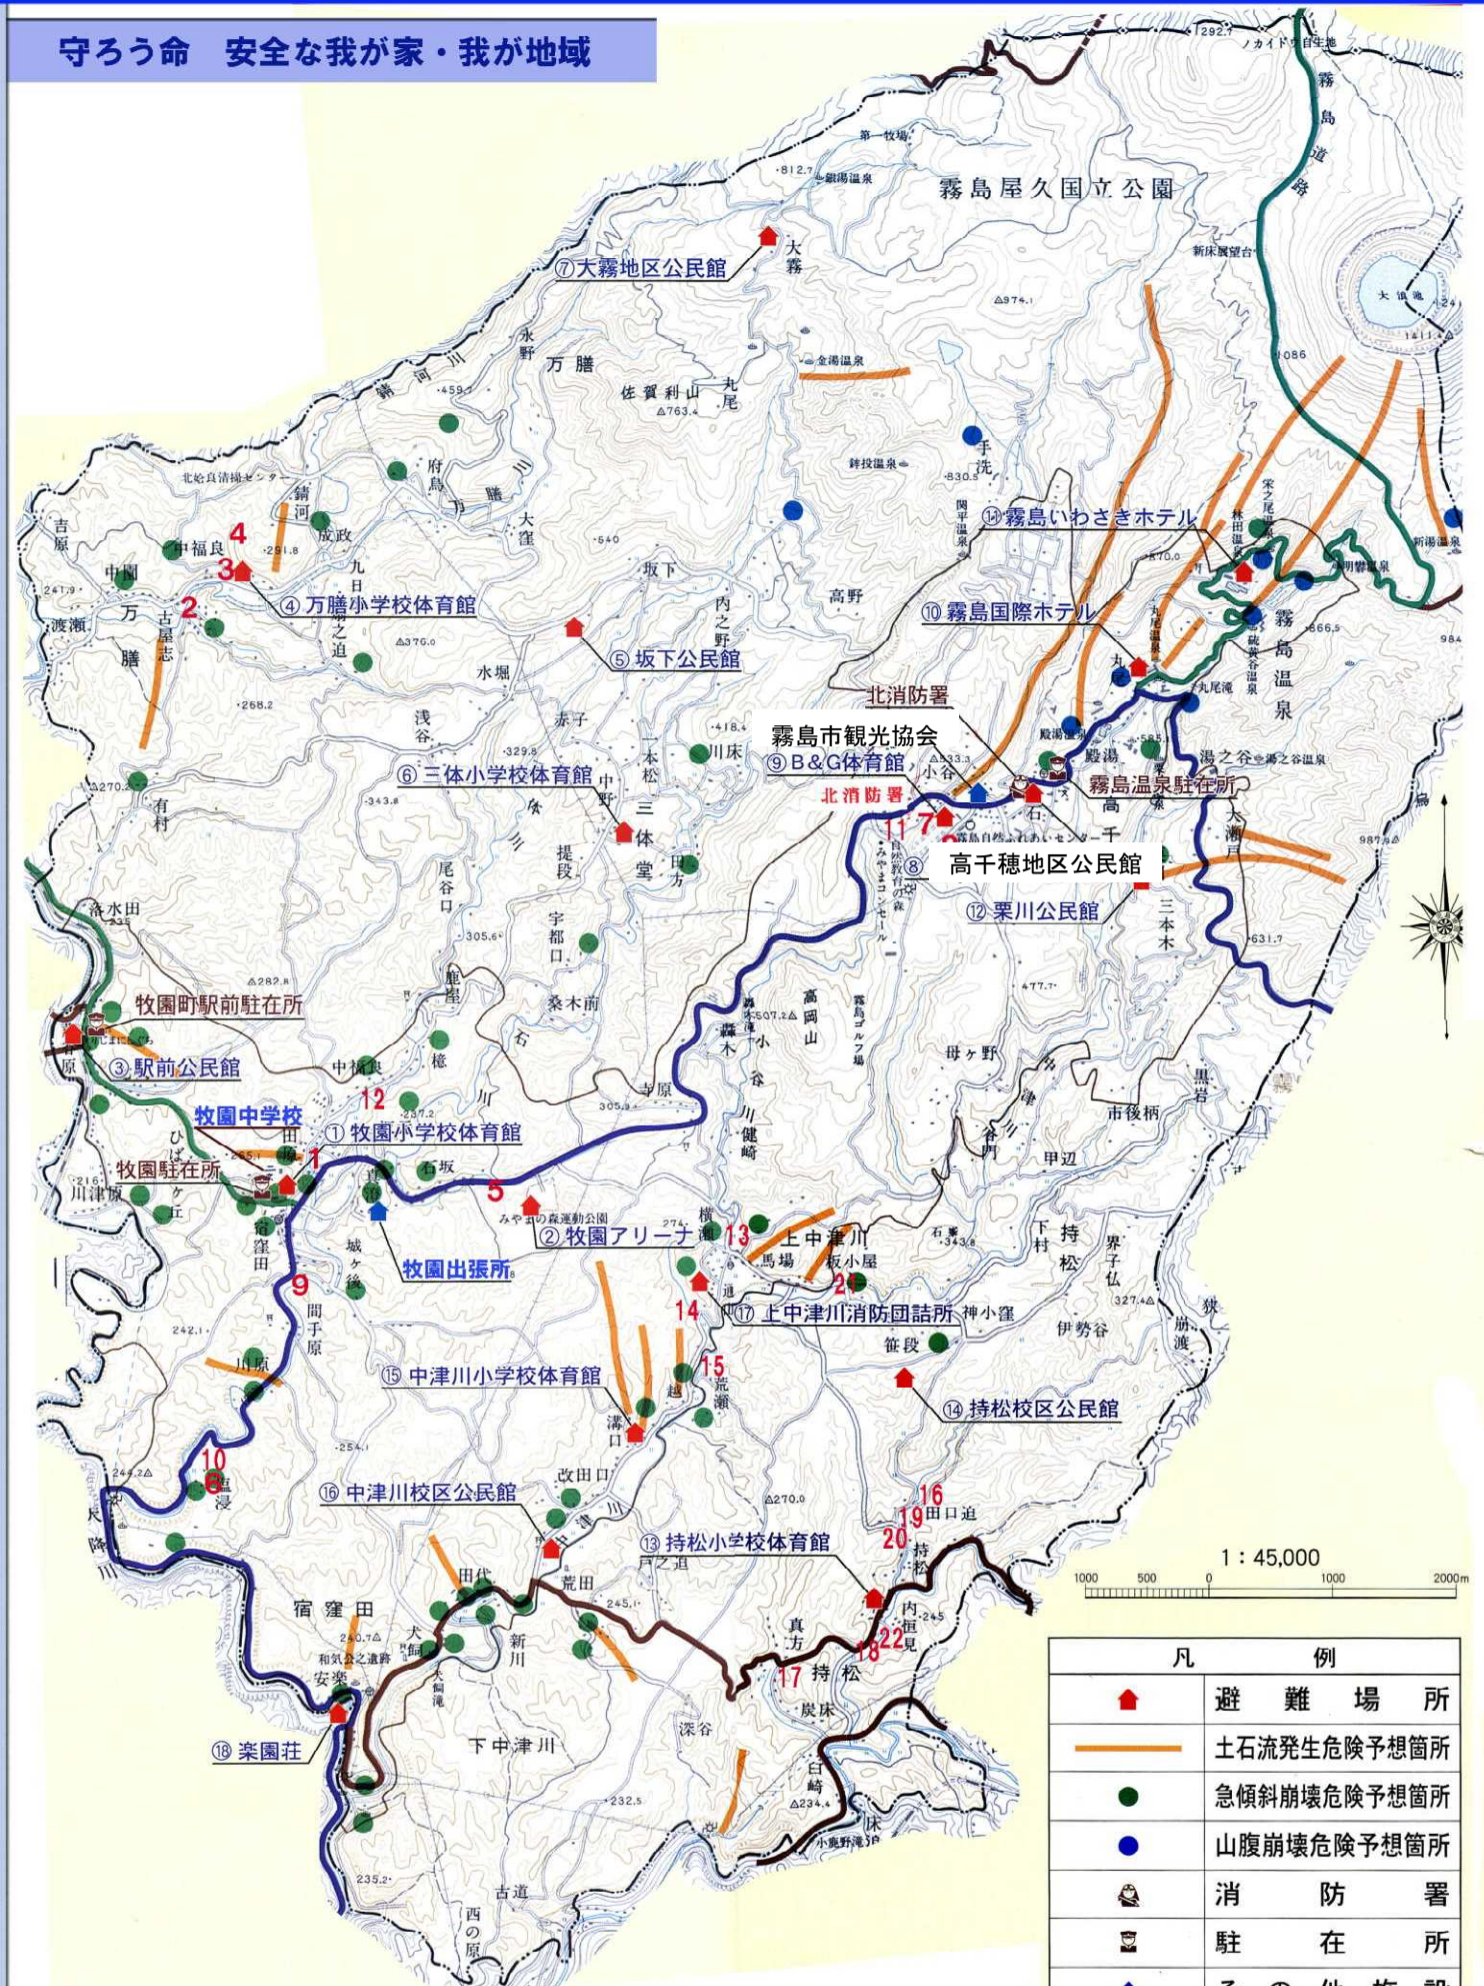

牧園中学校区内危険箇所マップ

霧島市立牧園中学校 TEL 0995-76-0021

守ろう命 安全な我が家・我が地域

堂園モーターズ前

万膳橋

万膳小裏用水路

中福良洞窟

森林組合裏河川

塩浸方面洞窟

高千穂B&G下河川

簡易水道入口

牧園河川周辺竹林

塩浸方面道空屋

高千穂小谷付近空屋

中福良公民館裏河川

横瀬橋河川

上中津川橋

出典：牧園町防災マップ

①河川遊泳禁止 ②単独自然探訪禁止 ③危険箇所立入禁止 ④プール使用時の安全対策

中津川荒瀬橋

田口追道路

持松真方

持松炭床方面道

持松道路沿い用水路

持松道路沿い用水路

板小屋橋河川

内垣見橋

＜次のような場所は気をつけよう＞

- ① 周りに人家がない所
- ② 川や用水路に近い場所
- ③ 狭くてカーブが多い道路
- ④ 洞窟や空き家
- ⑤ 交通量が多い道路
- ⑥ 崖付近